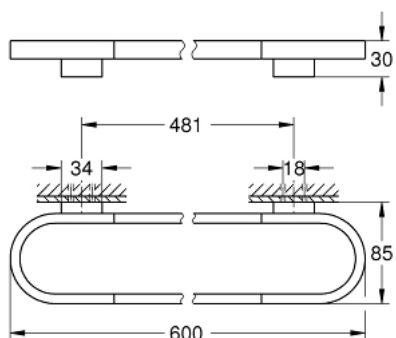

41 056 GN0 SELECTION SUPORT PENTRU PROSOP

DESCRIEREA PRODUSULUI

- Colour: brushed cool sunrise
- material: metal
- lungime 600 mm
- fixare de perete ascunsă
- a se folosi împreună cu polița de sticlă (41 057)
- finisaj GROHE Long-Life